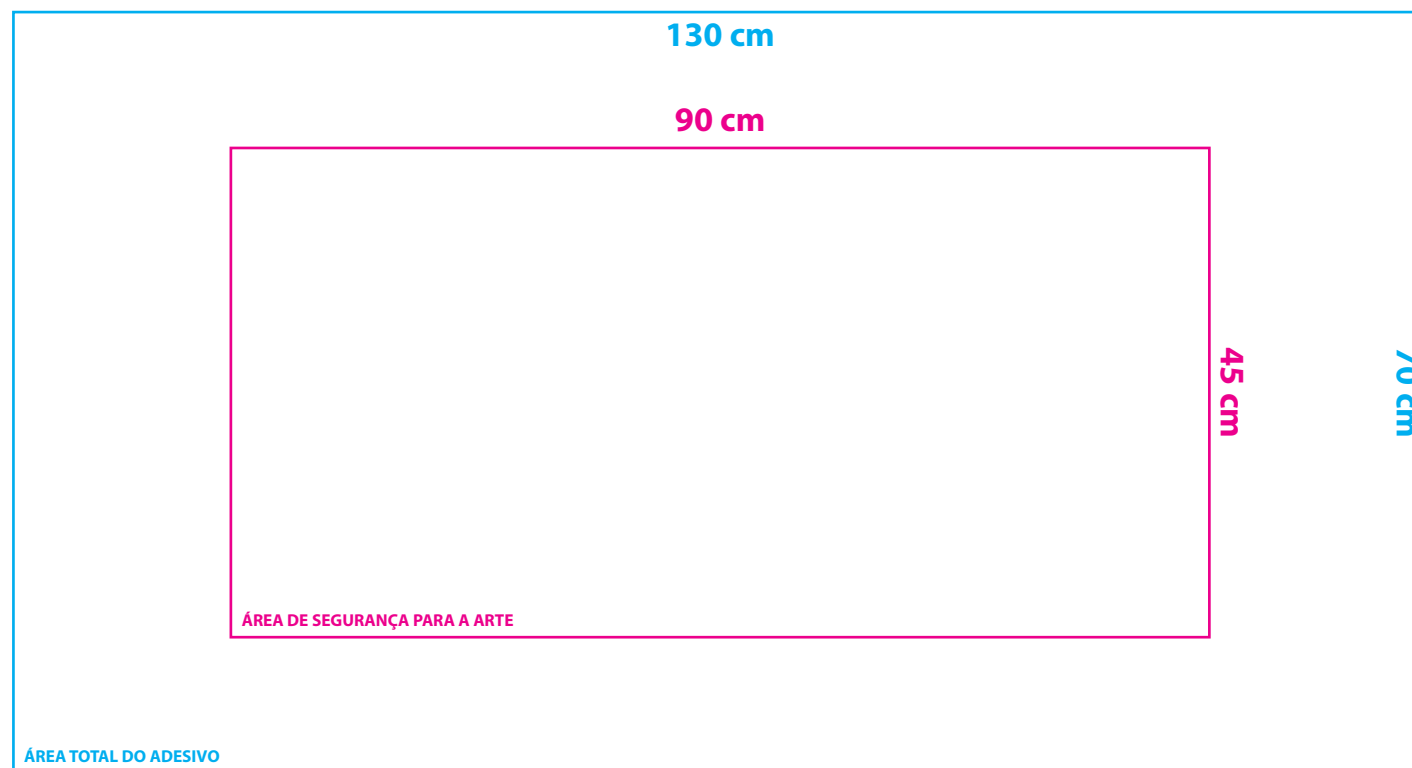

Gabarito do adesivo dos táxis

Legenda:

Área Total do adesivo: (130 cm x 70 cm)

Área Visual: (90 cm x 45 cm)